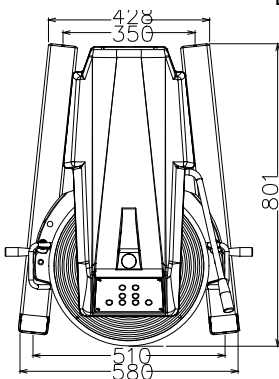

### Goedkeuring

Front aanzicht

Zij aanzicht

EI = Elektrische aansluiting

Boven aanzicht

#### Externe afmetingen, lengte

655 mm

#### Externe afmetingen, breedte

850 mm

#### Externe afmetingen, hoogte

1370 mm