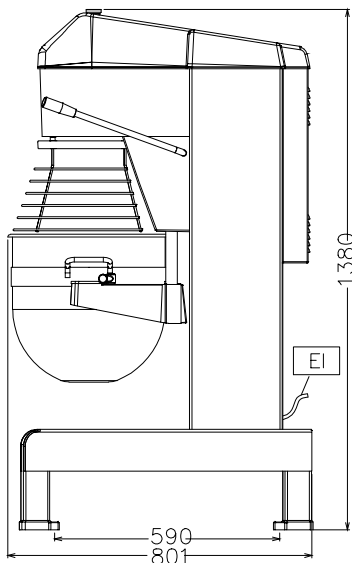

### Goedkeuring

Front aanzicht

Zij aanzicht

EI = Elektrische aansluiting

Boven aanzicht

#### Externe afmetingen, breedte

850 mm